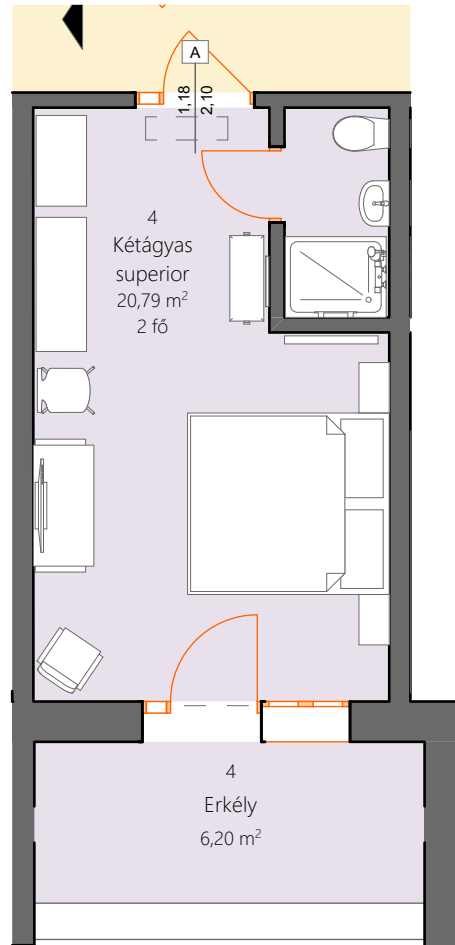

Szoba alaprajzi nézet

Helyiséglista		
	Helyiség neve	Terület
4		
	Erkély	6,20
	Kétágyas superior	20,79
		26,99 m <sup>2</sup>